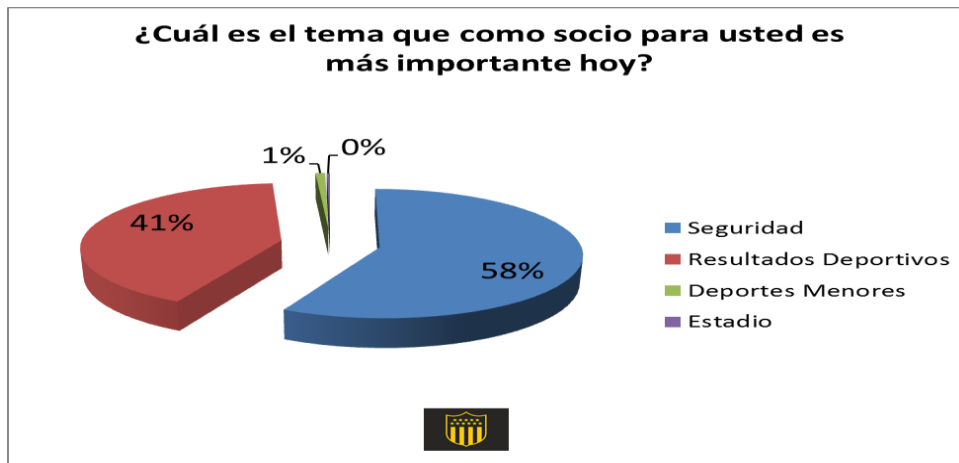

Los resultados son los siguientes:

Las preguntas están simplificadas a efectos de una presentación más fluida.