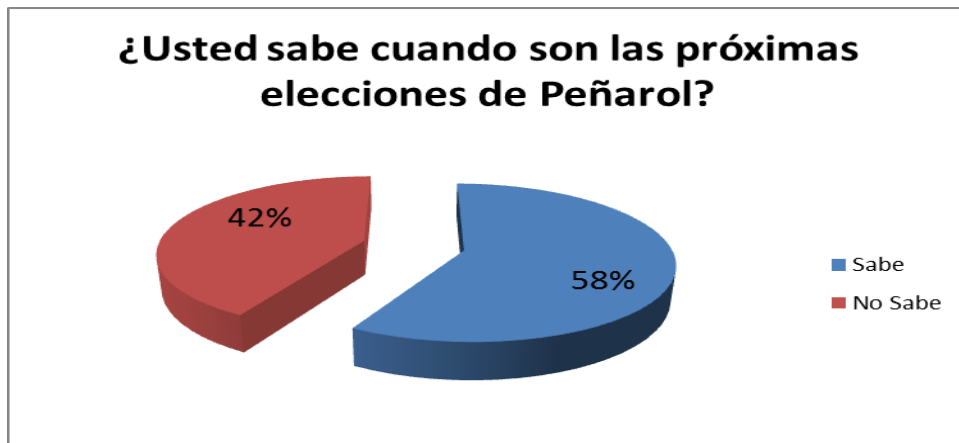

Los resultados son los siguientes:

Las preguntas están simplificadas a efectos de una presentación más fluida.